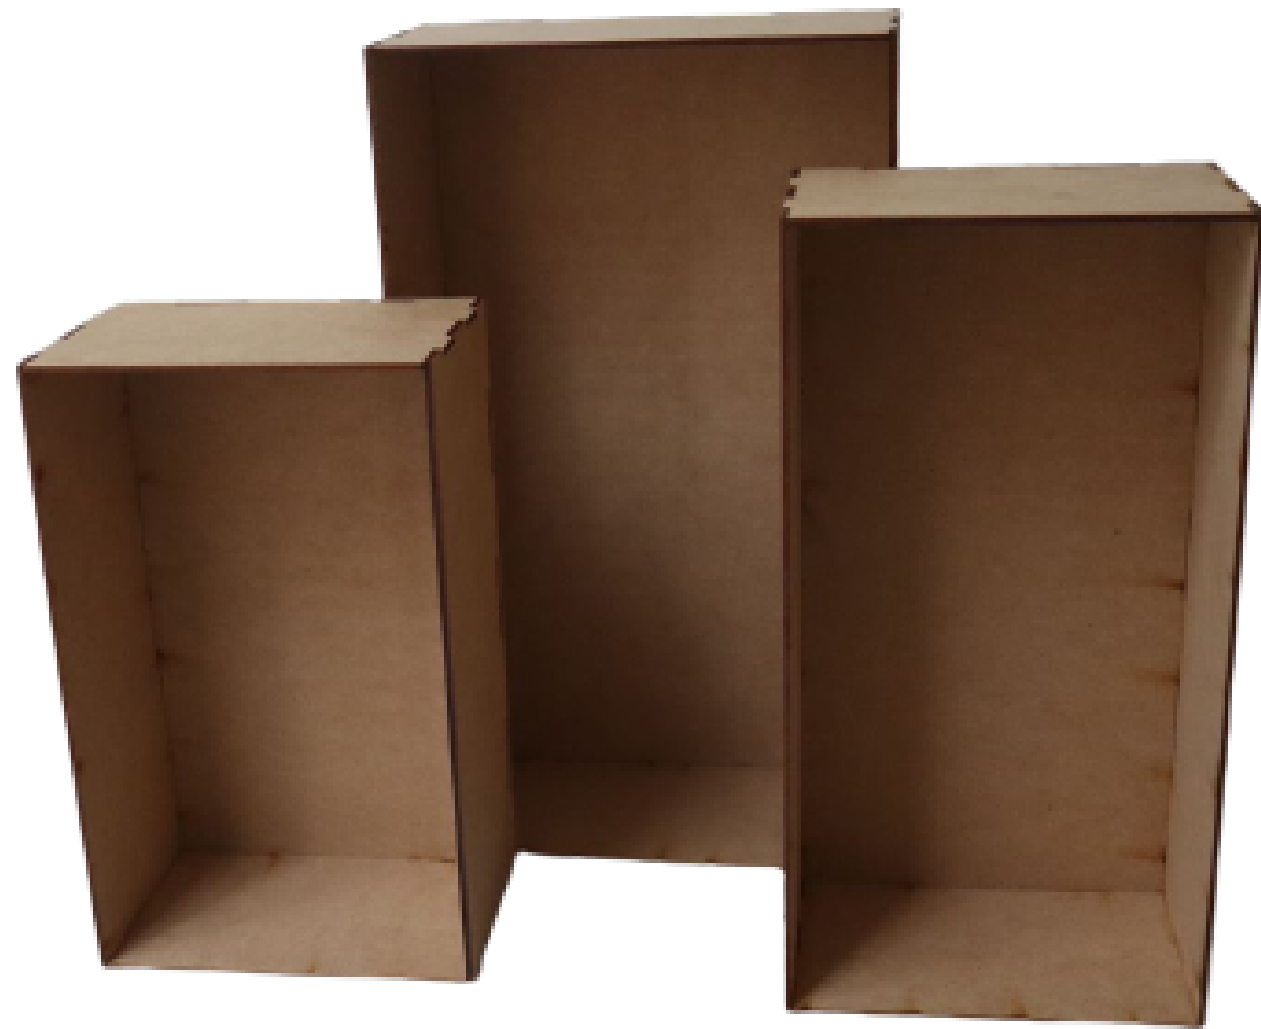

Caja de vino

**TRES
DIVISIONES**

MENUDEO 12 PZ   25 PZ

$150 PZ $120 C/U $105 C/U

**SEIS
DIVISIONES**

$173 PZ $138 C/U $121 C/U

*En pedidos foraneos,
el producto se envía desarmado.