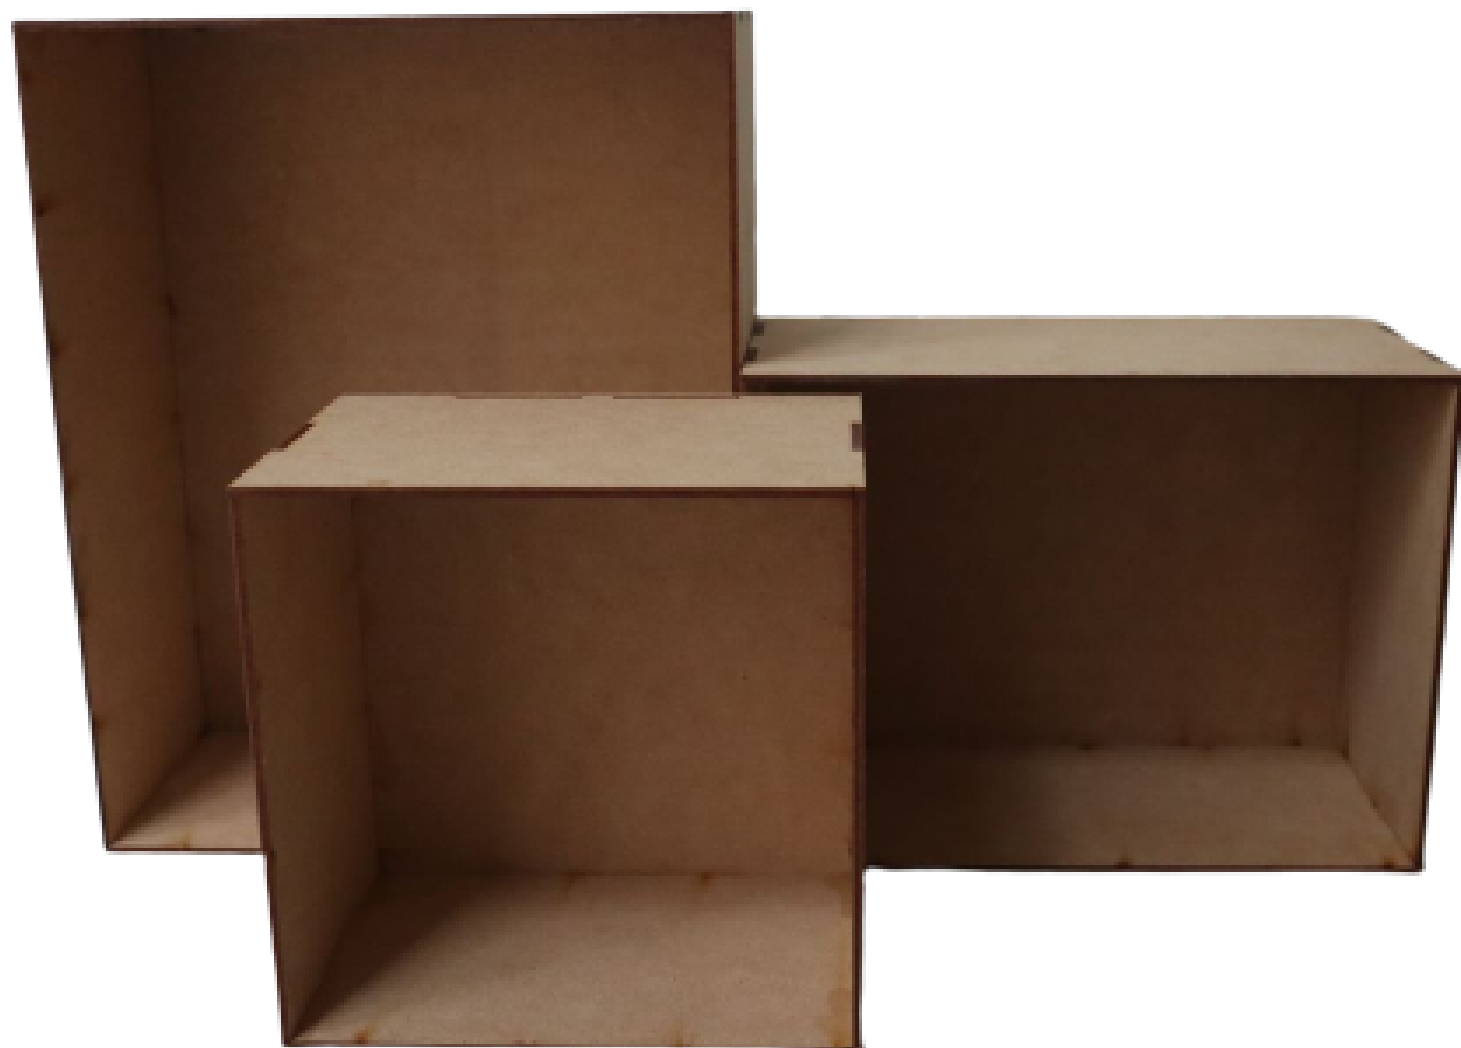

\$26 C/U

10X30X10 CM

\$42 PZ

\$34 C/U

\$29 C/U

*En pedidos foraneos,
el producto se envía desarmado.

Cajas sin tapa

AN X LA X AL	MENUDEO	12 PZ	25 PZ
15X15X10 CM	\$30 PZ	\$24 C/U	\$21 C/U
15X20X10 CM	\$38 PZ	\$30 C/U	\$27 C/U
15X25X10 CM	\$43 PZ	\$34 C/U	\$30 C/U
15X30X10 CM	\$50 PZ	\$40 C/U	\$35 C/U