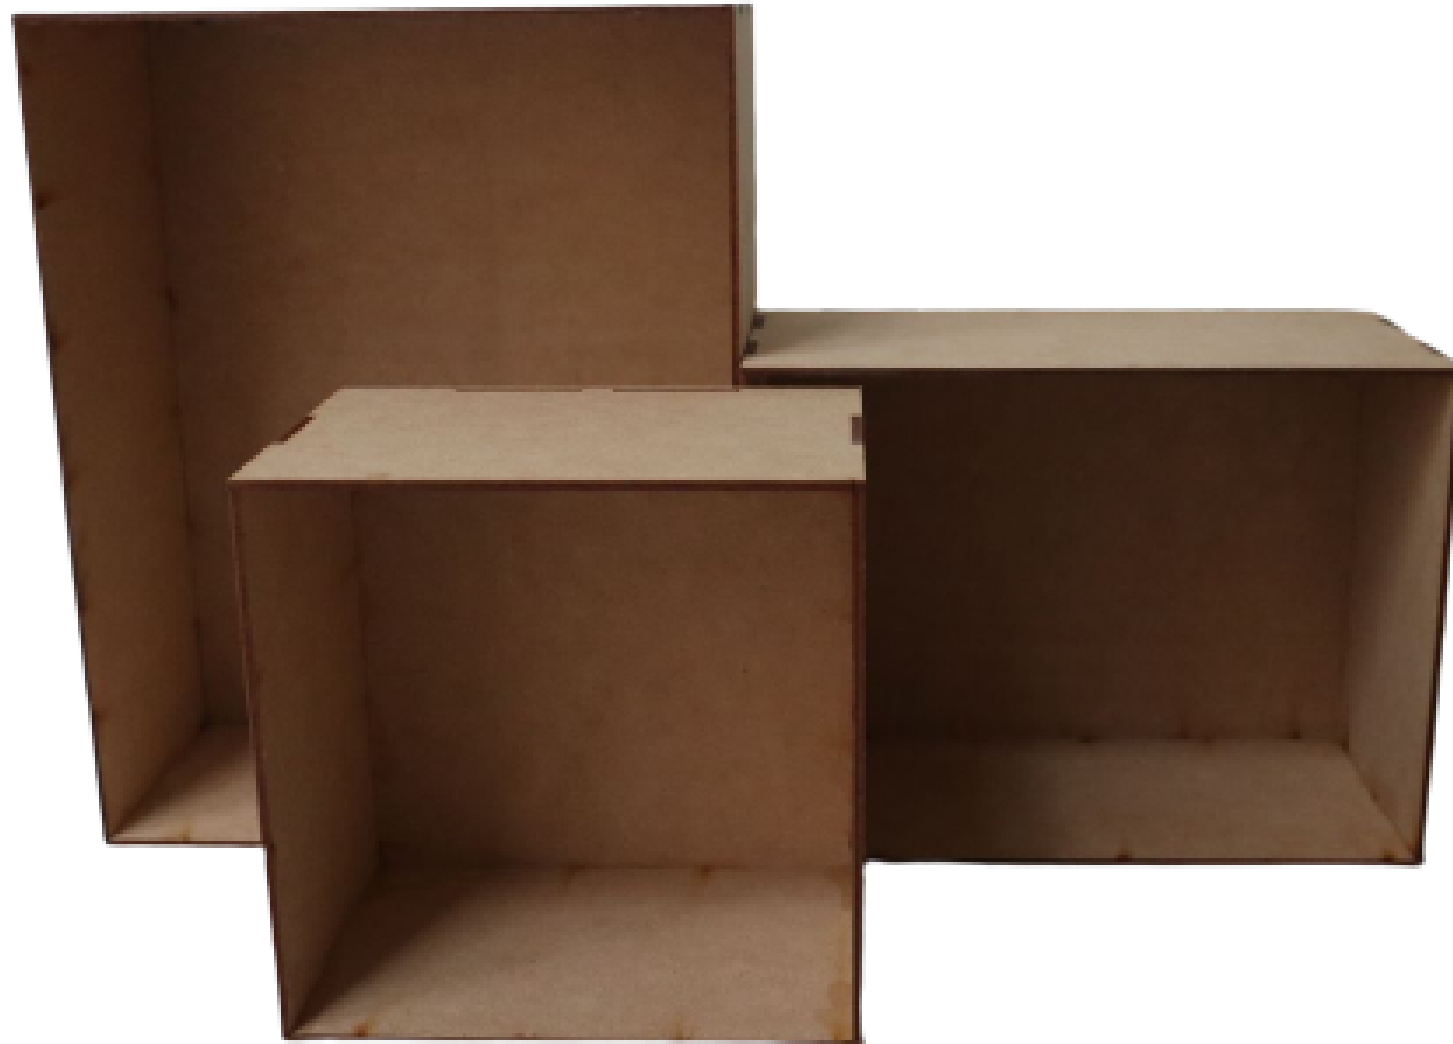

Cajas sin tapa

AN X LA X AL

MENUDEO

12 PZ

25 PZ

20X20X10 CM

$42 PZ

$34 C/U

$29 C/U

20X25X10 CM

$51 PZ

$41 C/U

$36 C/U

20X30X10 CM

$57 PZ

$46 C/U

$40 C/U

20X35X10 CM

$64 PZ

$51 C/U

$45 C/U

25X25X10 CM

$56 PZ

$45 C/U

$39 C/U

30X30X10 CM

$69 PZ

$55 C/U

$48 C/U

*En pedidos foraneos,
el producto se envía desarmado.